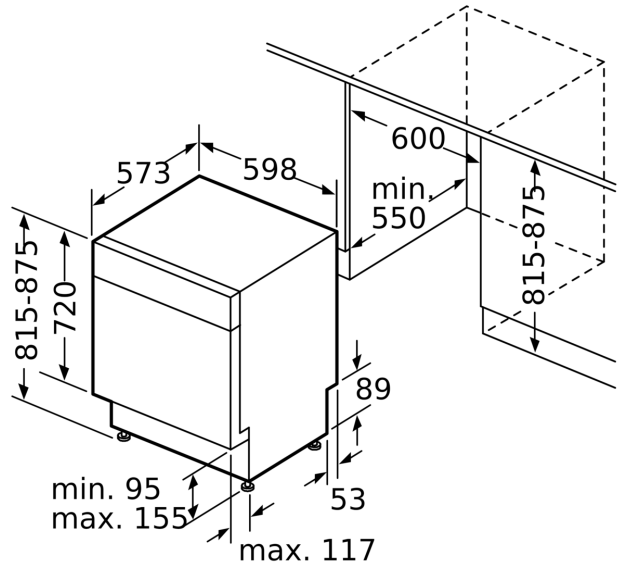

Technische Daten

Energieeffizienzklasse:	D
Energieverbrauch des eco-Programms pro 100 Betriebszyklen:	84 kWh
Anzahl Maßgedecke:	13
Wasserverbrauch:	9.0 l
Programmdauer:	4:30 h
Geräuschwert:	46 dB(A) re 1 pW
Geräusch-Effizienzklasse:	C
Bauform:	Einbau
Höhe der Arbeitsplatte:	0 mm
Abmessungen des Gerätes:	815 x 598 x 573 mm
Min. Nischenmaße für Installation (H x B x T): ...	815-875 x 600 x 550 mm
Tiefe bei geöffneter Tür (90°):	1150 mm
Höhenverstellbare Füße:	Ja - alle von vorne
Höhenverstellung max.:	60 mm
Verstellbarer Sockel:	Horizontal und Vertikal
Nettogewicht:	34.3 kg
Bruttogewicht:	36.5 kg
Anschlusswert:	2400 W
Absicherung:	10 A
Spannung:	220-240 V
Frequenz:	50; 60 Hz
Länge Anschlusskabel:	175.0 cm
Steckerart:	Schuko-/Gardy mit Erdung
Länge Zulaufschlauch:	165 cm
Länge Ablaufschlauch:	190 cm
EAN-Nummer:	4242005415113
Gerätetyp:	Unterbaufähig

Maße

- Gerätemaße (H x B x T): 81.5 cm x 59.8 cm x 57.3 cm

¹ auf einer Energieeffizienzklassen-Skala von A bis G

²Energieverbrauch kWh/100 Betriebszyklen (im Programm Eco 50 °C)

³ Wasserverbrauch in Liter pro Betriebszyklus (im Programm Eco 50 °C)

Maße in mm